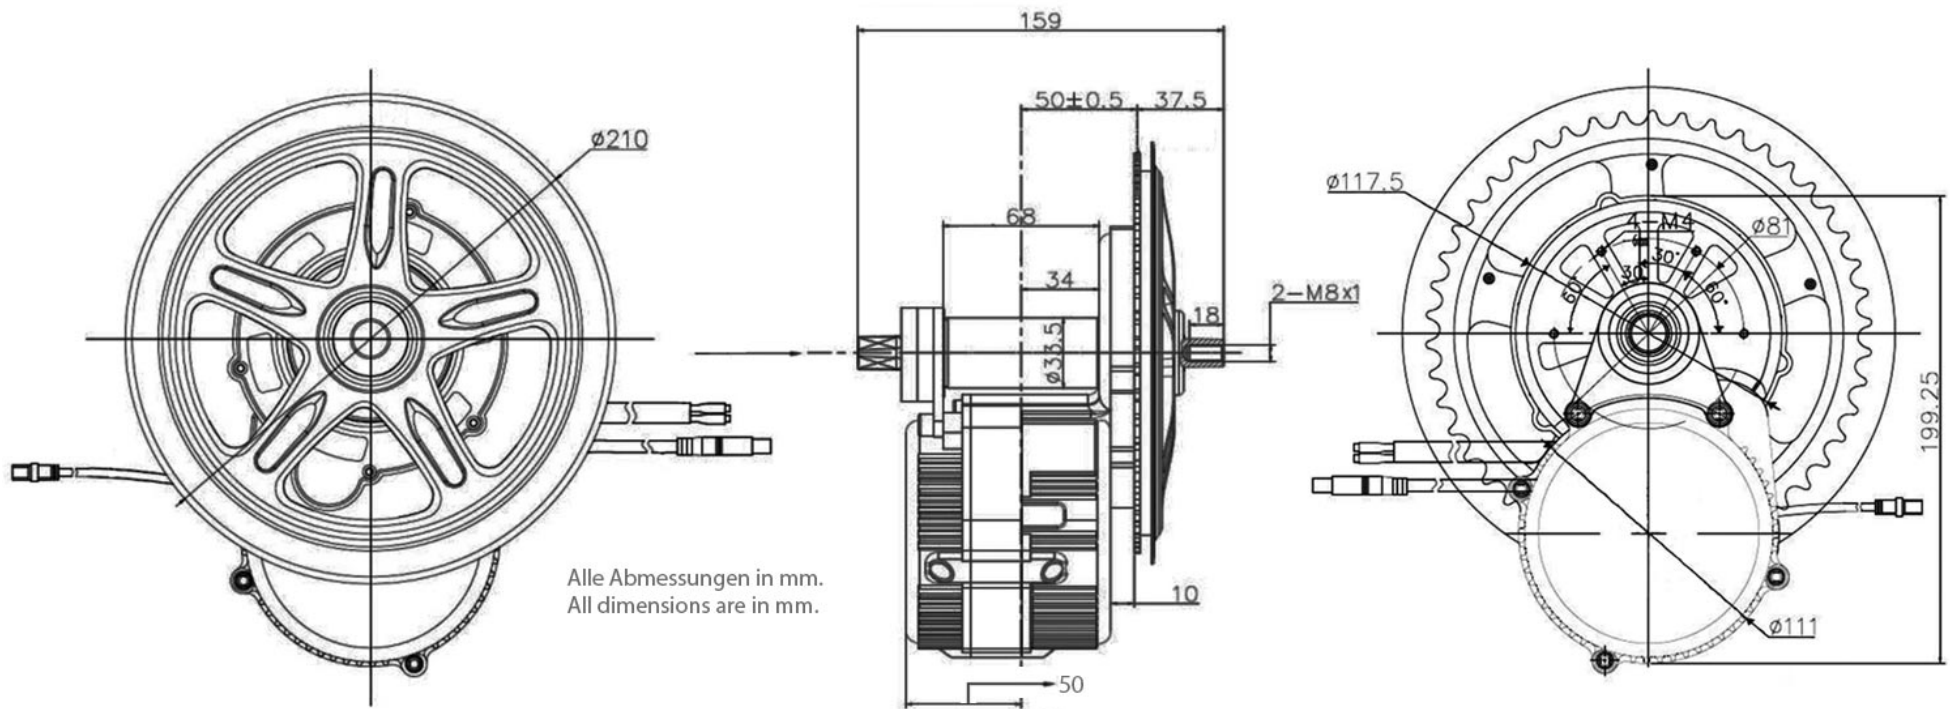

Dimensionszeichnung Bafang Mittelmotor / Dimension drawing Bafang Mid-Mount Motor: BBS01

Angaben ohne Gewähr. / This information is supplied without liability.